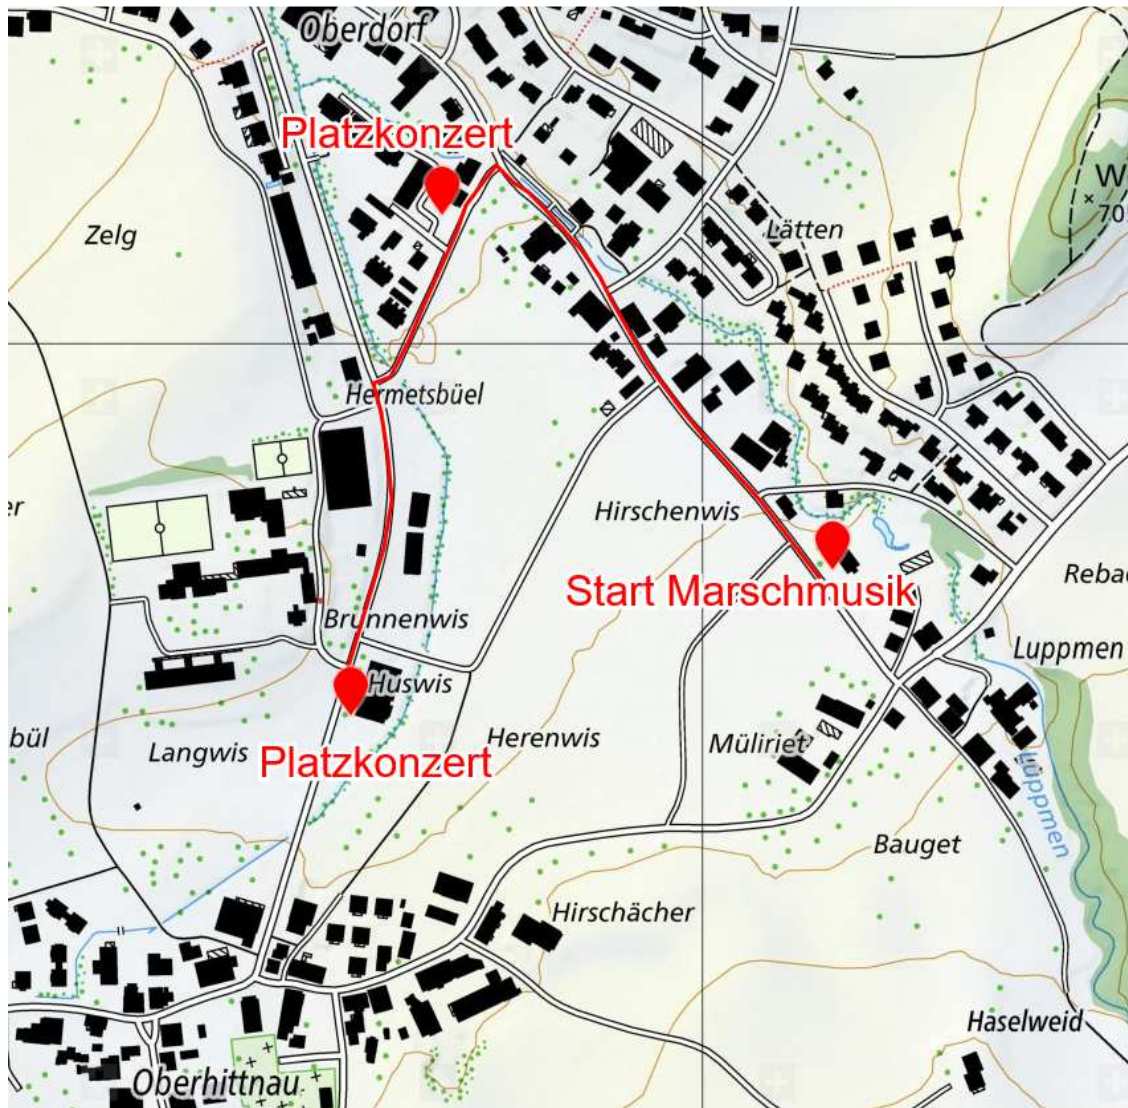

Rocking Hittnau

Samstag 16. Juni 2018

Verschiebungsdatum bei Schlechtwetter: 23. Juni 2018

Marschmusik und Platzkonzerte

! Da mues ich au dabei si !

Die Brass Band Musig Hittnau startet mit Marschmusik an der Oberdorfstrasse. Vom Altersheim Luppmenhof wird in einer ersten Etappe bis zur Überbauung Ziegelhütte marschiert, wo ein Platzkonzert dargeboten wird. Lassen Sie sich dabei im Ziegelhüttenareal auch überraschen von den verschiedenen Angeboten der anwesenden Firmen.

Die zweite Marschmusikstrecke führt von der Ziegelhüttenstrasse zum Zentrum Huswis. Mit unserem vielseitigen Repertoire unterhalten wir sie auch bei diesem Platzkonzert und freuen uns, mit ihnen den immer grösser werdenden Hunger und Durst stillen zu können.

☺ **Alle Kinder die uns auf der Marschmusikstrecke begleiten erhalten ein Geschenk** ☺

Zeitplan:

Start Marschmusik zur Ziegelhütte	10.30 Uhr
Platzkonzert Ziegelhütte	10.45 Uhr
Marschmusik zur Huswis	12.00 Uhr
Platzkonzert Zentrum Huswis	12.15 Uhr